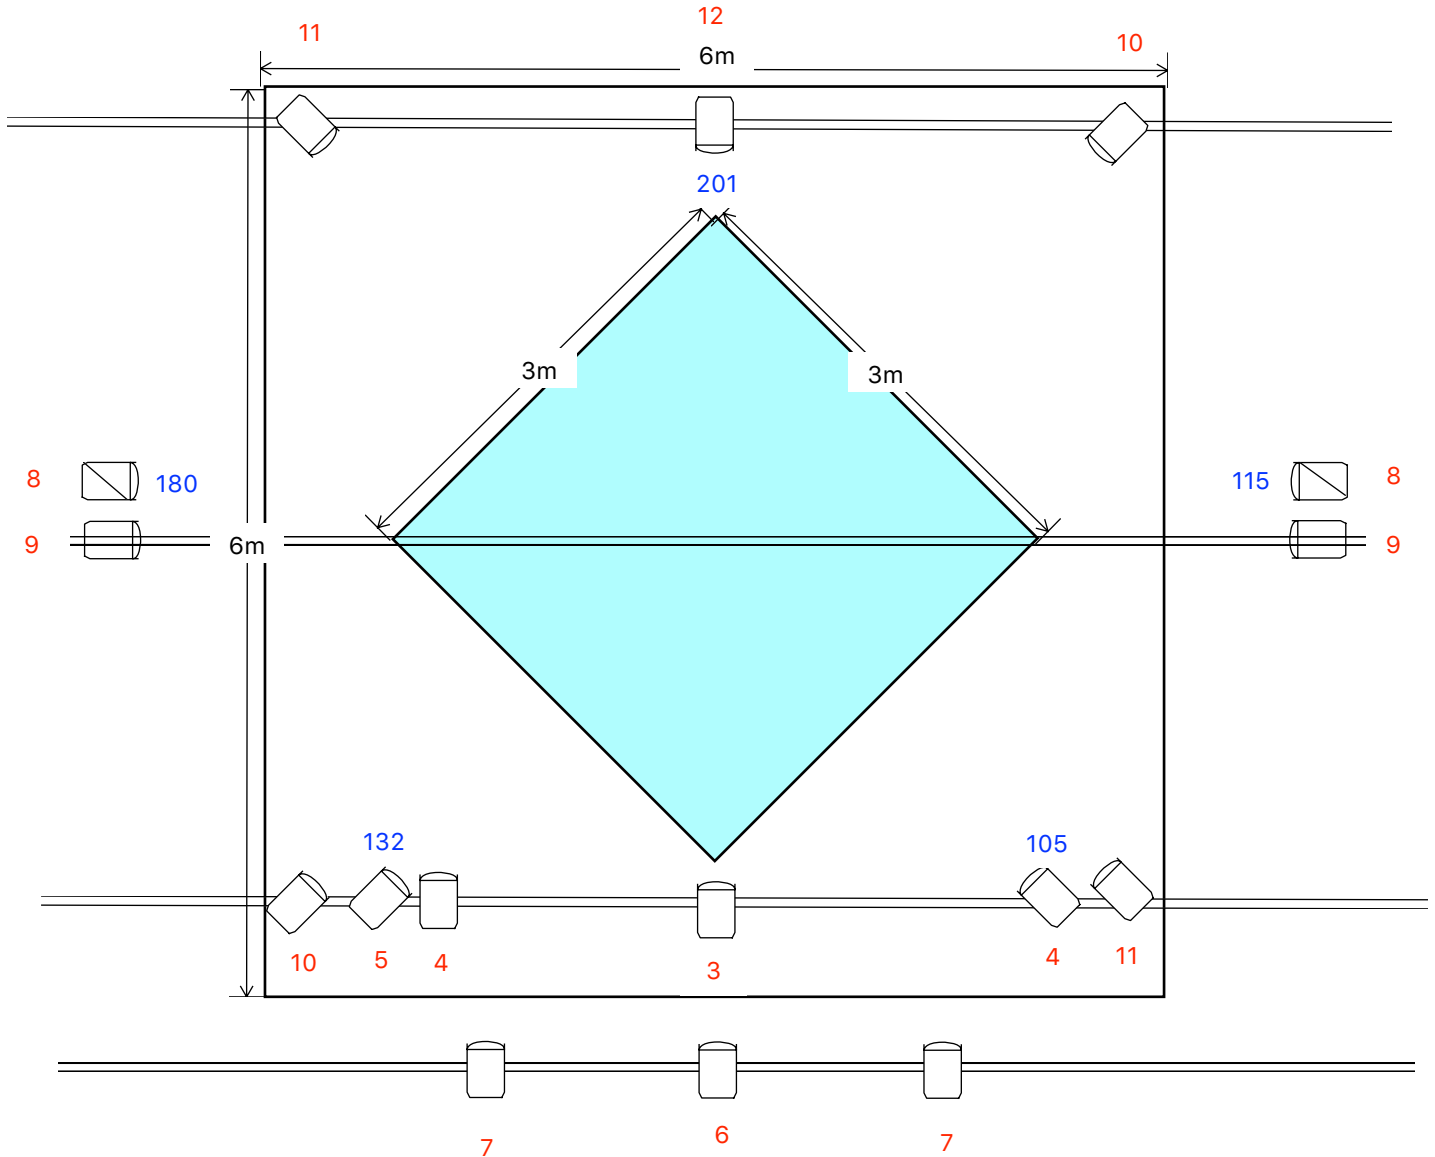

PIANTA LUCI

**RICORDI?**

 PC 1 Kw

 PC 1 Kw su base a terra

**Note:** il tessuto aereo e le carrucole sono d'appendere al centro della pedana